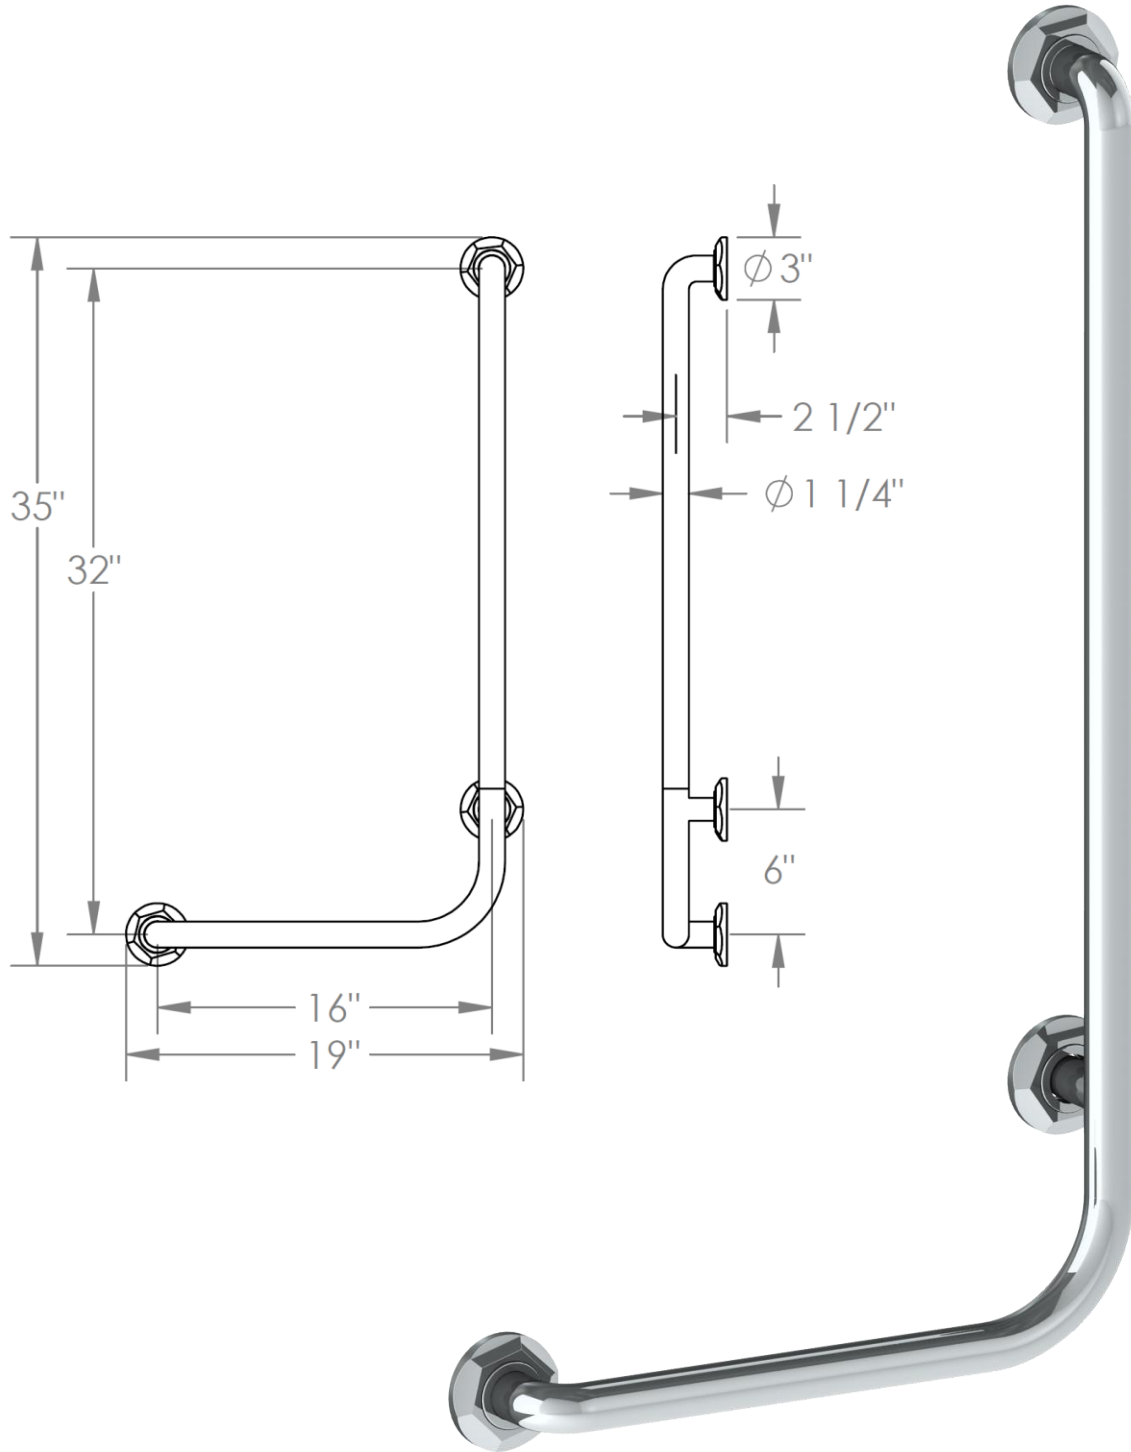

**GB09-BST**

"L" Left Hand Angle Grab Bar  
Gramercy Collection

**WATERMARK DESIGNS 2/20/2019**

350 Dewitt Ave Brooklyn NY 11207 USA T 718 257 2800 F 718 257 2144 info@watermark-designs.com