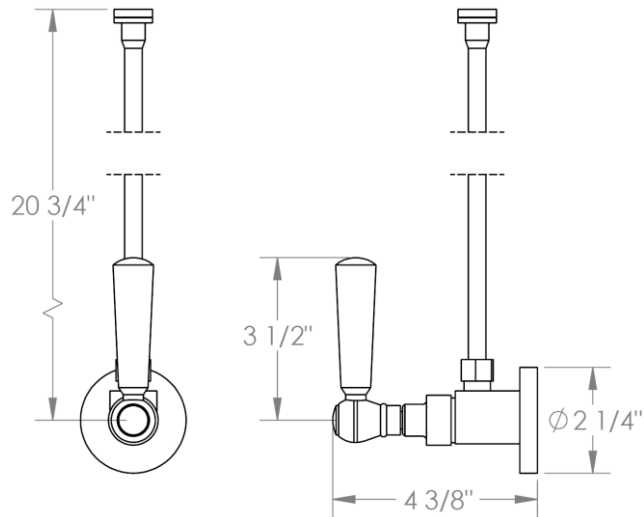

**313-MAS6-**  
Toilet Angle Stop Kit  
1/2" IPS x 3/8" OD Compression

## HANDLE TRIM OPTIONS