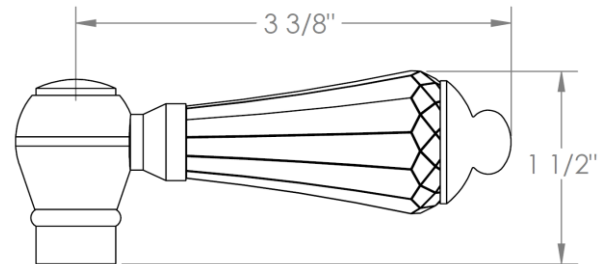

SW – SAN FRANCISCO