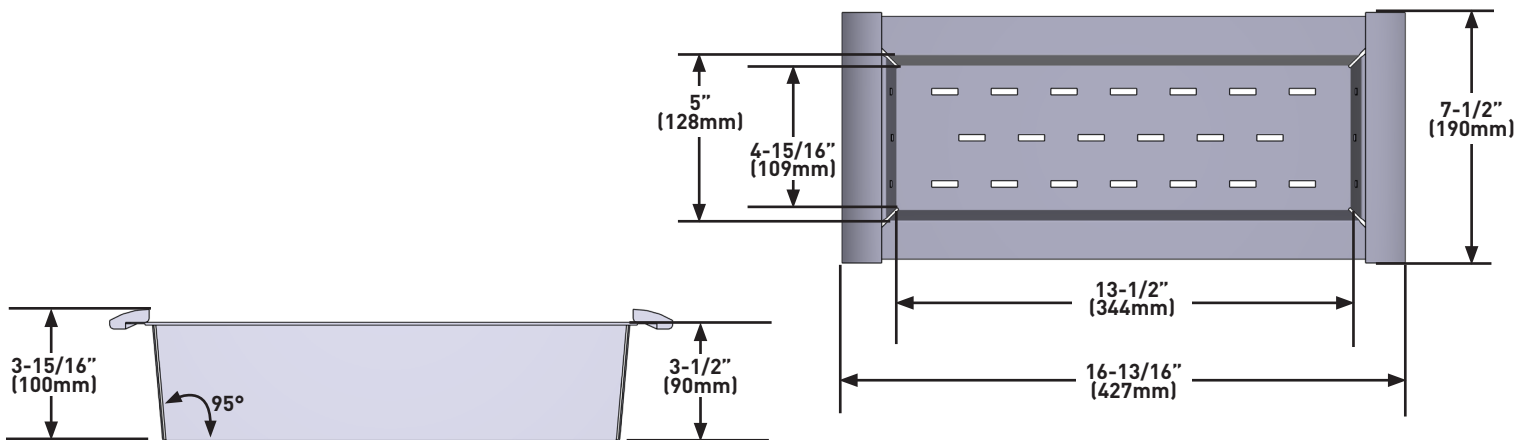

For warranty or additional information, contact:

US Customers

U.S.A.
houseofrohl.com/support
1-800-777-9762

Canadian Customers

QUEBEC / MARITIMES / WESTERN CANADA
QUÉBEC / MARITIMES / OUEST CANADIEN
QUEBEC / MARITIMOS / CANADA OCCIDENTAL
houseofrohl.ca/support
1-866-473-8442

ONTARIO
houseofrohl.ca/support
1-800-287-5354

Riobel

PERRIN & ROWE
LONDON

victoria ⊕ albert®

ROHL