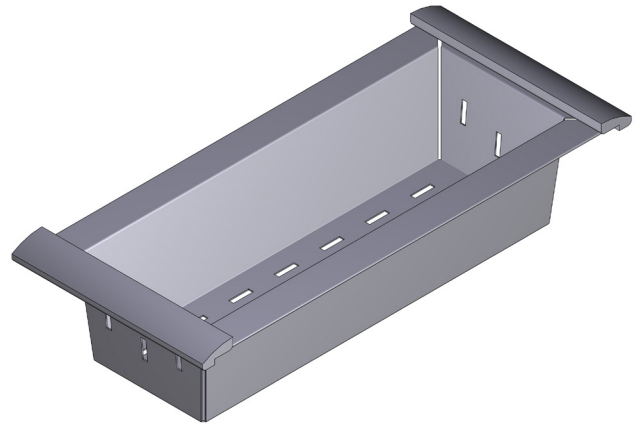

SPÉCIFICATIONS

DESCRIPTION

- Les éviers avec plan de travail Rohl en argile réfractaire et en acier inoxydable sont dotés d'une tablette intégrée permettant l'utilisation de la passoire COL01
- Dimensions extérieures : 17 po (432 mm) x 8 po (203 mm)

MATÉRIAU

- Acier inoxydable

COMPATIBILITÉ

- Modèles Allia compatibles : ALUM3019 et ALUM3319
- Modèles Rohl en acier inoxydable compatibles: RUWM3019 et RUWUM3319

GARANTIE

- La plupart des produits ou pièces comprend des «garanties limitées» contre les défauts de fabrication. Pour les clients des États-Unis : veuillez consulter houseofrohl.com/support; Pour les clients du Canada : veuillez consulter houseofrohl.ca/support pour connaître les conditions complètes de la garantie des produits et finis.

PASSOIRE POUR ÉVIER AVEC PLAN DE TRAVAIL EN ARGILE RÉFRACTAIRE ET EN ACIER INOXYDABLE

MODÈLES : COL01