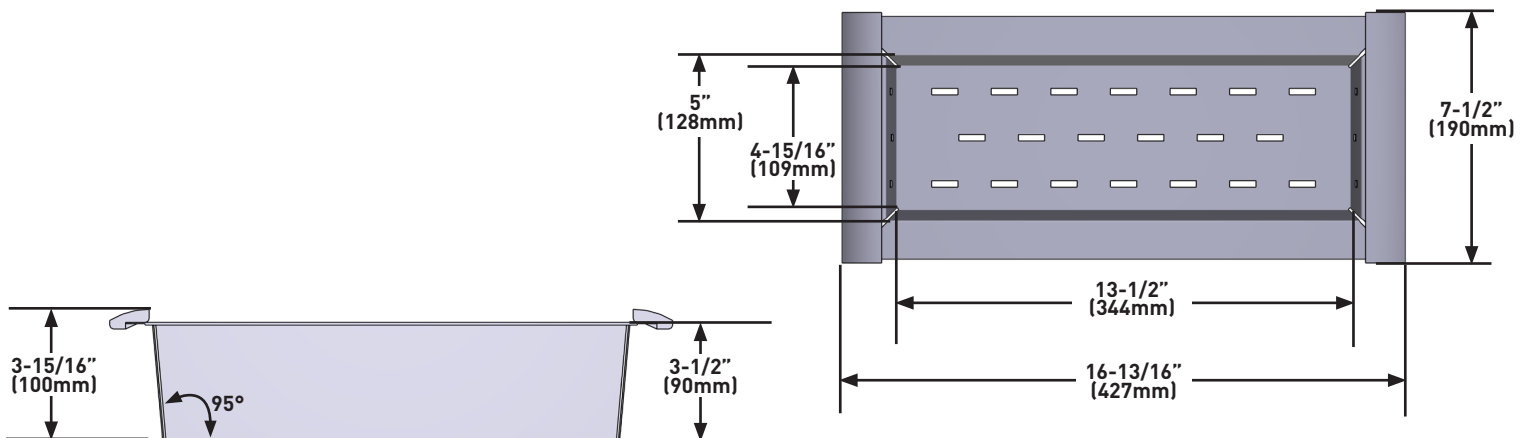

For warranty or additional information, contact:

US Customers

U.S.A.
houseofrohl.com/support
1-800-777-9762

Canadian Customers

QUEBEC / MARITIMES / WESTERN CANADA
QUÉBEC / MARITIMES / OUEST CANADIEN
QUEBEC / MARITIMOS / CANADA OCCIDENTAL
houseofrohl.ca/support
1-866-473-8442

ONTARIO
houseofrohl.ca/support
1-800-287-5354