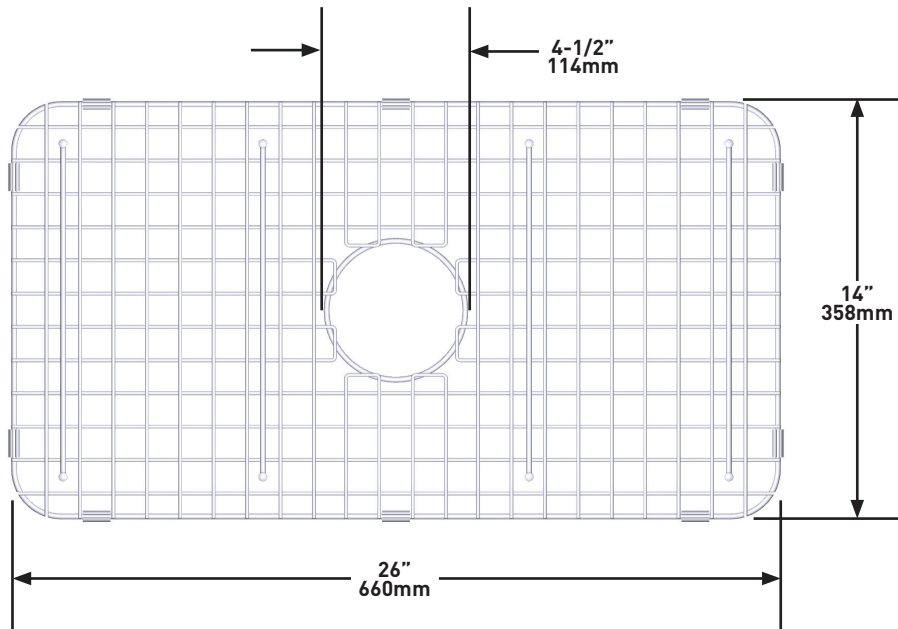

For warranty or additional information, contact:

U.S.A.
houseofrohl.com/support
1-800-777-9762

QUEBEC / MARITIMES / WESTERN CANADA
QUÉBEC / MARITIMES / OUEST CANADIEN
QUEBEC / MARITIMOS / CANADA OCCIDENTAL
houseofrohl.ca/support
1-866-473-8442

ONTARIO
houseofrohl.ca/support
1-800-287-5354