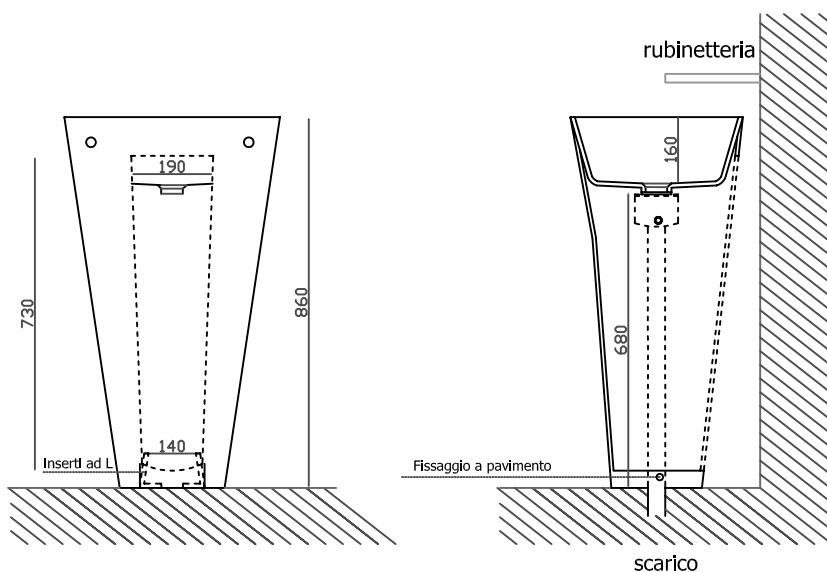

Galassia S.p.a.

Lavabo MONOLITE cm 50x40 art. 5405

Vista dall'alto

Vista frontale

Vista laterale
scarico parete

Vista posteriore

Vista laterale
scarico pavimento

Istruzioni di montaggio:

Una volta effettuati i fori degli scarichi si deve:

- 1- Posizionare alla parete il lavabo e rilevare le quote per il fissaggio di n. 2 inserti ad L a pavimento;
- 2- Rimuovere il lavabo e fissare n. 2 inserti ad L a pavimento;
- 3- Predisporre gli scarichi sul lavabo ed allacciare alla parete/pavimento gli stessi;
- 4- Inserire sul pavimento in corrispondenza del bordo del lavabo e sul piede d'appoggio del silicone al fine di migliorare la stabilità;
- 5- Fissare il lavabo in corrispondenza degli inserti ad L a pavimento precedentemente installati.