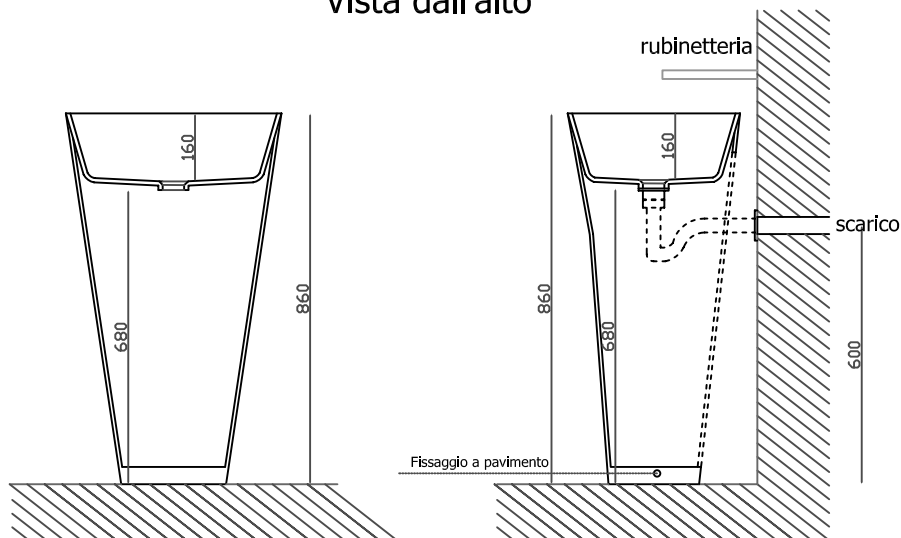

Galassia S.p.a.

Lavabo MONOLITE cm 50x40 art. 5405

Vista dall'alto

Vista frontale

Vista laterale
scarico parete

Vista posteriore

Vista laterale
scarico pavimento

Istruzioni di montaggio:

Una volta effettuati i fori degli scarichi si deve:

- 1- Posizionare alla parete il lavabo e rilevare le quote per il fissaggio di n. 2 inserti ad L a pavimento;
- 2- Rimuovere il lavabo e fissare n. 2 inserti ad L a pavimento;
- 3- Predisporre gli scarichi sul lavabo ed allacciare alla parete/pavimento gli stessi;
- 4- Inserire sul pavimento in corrispondenza del bordo del lavabo e sul piede d'appoggio del silicone al fine di migliorare la stabilità;
- 5- Fissare il lavabo in corrispondenza degli inserti ad L a pavimento precedentemente installati.