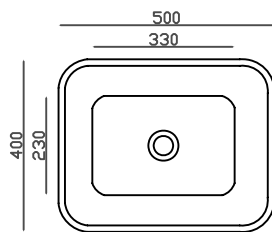

Galassia S.p.a.

Lavabo MONOLITE cm 50x40 art. 5405

Vista dall'alto

Vista frontale

Vista laterale
scarico parete

Vista posteriore

Vista laterale
scarico pavimento

Istruzioni di montaggio:

Una volta effettuati i fori degli scarichi si deve:

- 1- Posizionare alla parete il lavabo e rilevare le quote per il fissaggio di n. 2 inserti ad L a pavimento;
- 2- Rimuovere il lavabo e fissare n. 2 inserti ad L a pavimento;
- 3- Predisporre gli scarichi sul lavabo ed allacciare alla parete/pavimento gli stessi;
- 4- Inserire sul pavimento in corrispondenza del bordo del lavabo e sul piede d'appoggio del silicone al fine di migliorare la stabilità;
- 5- Fissare il lavabo in corrispondenza degli inserti ad L a pavimento precedentemente installati.