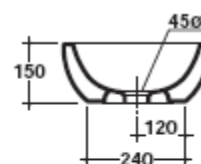

M2

Kg. 10

Art. 5233

Lavabo ciotola cm 54 predisposto per rubinetteria a parete o su piano. Installazione d'appoggio. Fissaggio incluso.

Bowl washbasin 54 cm arranged for wall tap or on countertop. Laid-on installation. Fixing kit included.
Lavabo cuenco 54 cm para grifería a pared o sobre encimera. De apoyo. Fijaciones incluidas.