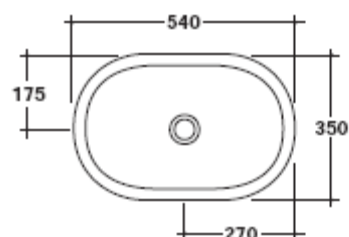

M2

Kg. 10

Art. 5233

Lavabo ciotola cm 54 predisposto per rubinetteria a parete o su piano. Installazione d'appoggio. Fissaggio incluso.

Bowl washbasin 54 cm arranged for wall tap or on countertop. Laid-on installation. Fixing kit included.
Lavabo cuenco 54 cm para grifería a pared o sobre encimera. De apoyo. Fijaciones incluidas.