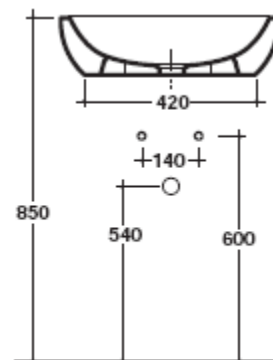

M2

Kg. 10

Art. 5233

Lavabo ciotola cm 54 predisposto per rubinetteria a parete o su piano. Installazione d'appoggio. Fissaggio incluso.

Bowl washbasin 54 cm arranged for wall tap or on countertop. Laid-on installation. Fixing kit included.
Lavabo cuenco 54 cm para grifería a pared o sobre encimera. De apoyo. Fijaciones incluidas.