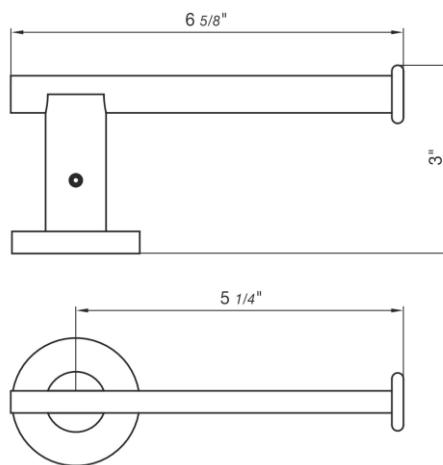

NEREA PLUS - FV167/59

Toilet paper holder.
Portarrollo.

FRANZ
VIEGNER

FEATURES CARACTERÍSTICAS

COLOR / FINISHES COLOR / ACABADOS

FLOW RATE CAUDAL

ITEM DETAILS DETALLE DE PRODUCTO

COMPLIANCE CERTIFICACIONES