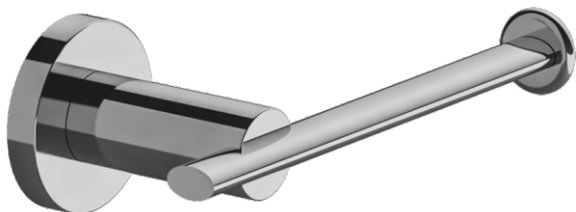

NEREA PLUS - FV167/59

Toilet paper holder.
Portarrollo.

FRANZ
VIEGNER

FEATURES CARACTERÍSTICAS

COLOR / FINISHES COLOR / ACABADOS

FLOW RATE CAUDAL

ITEM DETAILS DETALLE DE PRODUCTO

COMPLIANCE CERTIFICACIONES