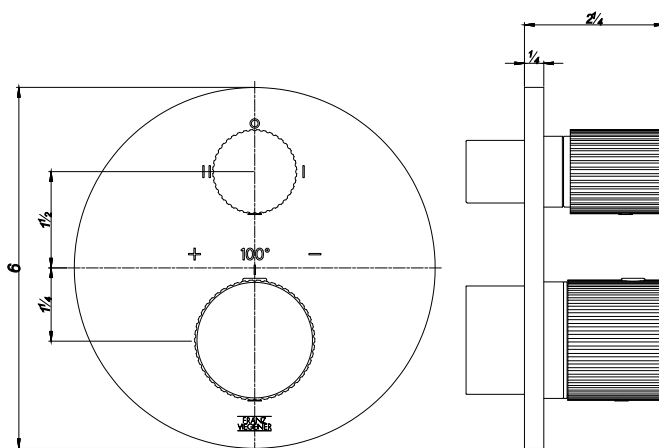

NEREA- FV227V.0

Thermostatic wall valve - trim only with knurled handle vertical style.

Conjunto decorativo para válvula termostática 1/2" con volante moleteado estilo vertical.

FRANZ
VIEGENER

FEATURES

CARACTERÍSTICAS

- All brass construction.
Producto realizado íntegramente en latón.
- Safety stop devicde (100°F)
Dispositivo de detencion segura (38°C).

COLOR / FINISHES

COLOR / ACABADOS

FLOW RATE

CAUDAL

ITEM DETAILS

DETALLE DE PRODUCTO