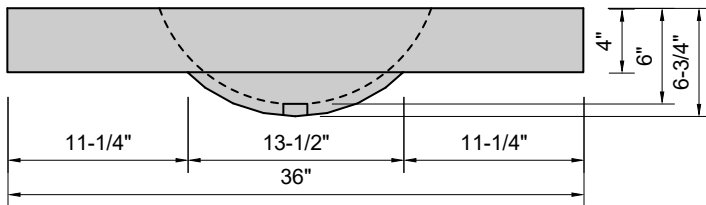

**TOP VIEW**

**FRONT VIEW**

**SIDE VIEW**

**BACK VIEW**

**Model #: FLOV-36-00**  
**Oval (floating)**  
**no faucet holes**