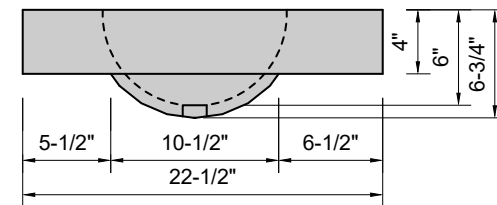

**TOP VIEW**

**FRONT VIEW**

**SIDE VIEW**

**BACK VIEW**

**Model #: FLOV-36-00**  
**Oval (floating)**  
**no faucet holes**