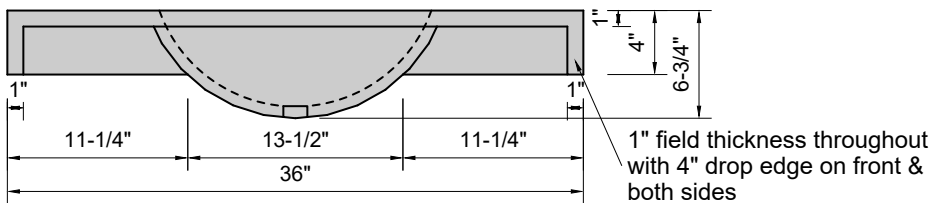

**TOP VIEW**

**FRONT VIEW**

**SIDE VIEW**

**BACK VIEW**

**Model #: FLOV-36-00**  
**Oval (floating)**  
**no faucet holes**